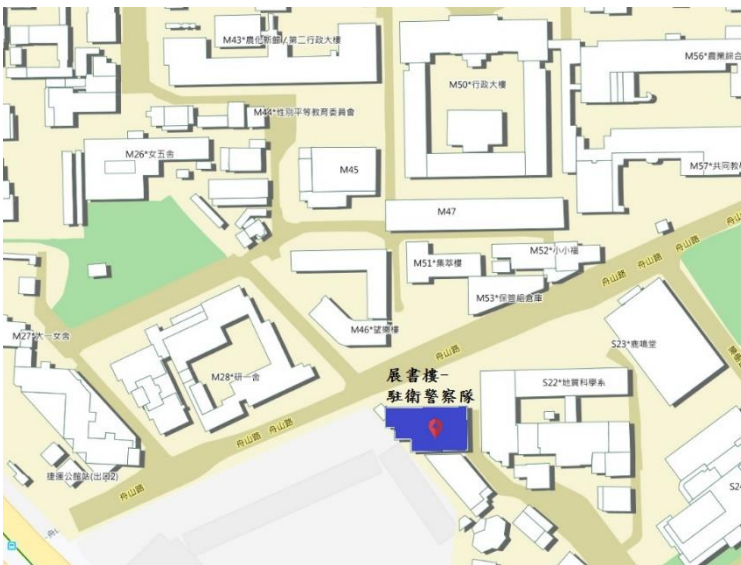

駐警隊所在位置與無障礙設施說明

1. 位在展書樓一樓。
2. 大樓無障礙坡道設置於大樓後方(面對展書樓的左手邊直走約 50 公尺處，無障礙坡道設置於右側)
3. 近期將會增設無障礙告示牌在門口。
4. 若有特教生不便進入大樓設施或遇到緊急狀況，請直接撥打報案專線 02-3366-9110，告知駐警隊人員所在位置與情形，值班人員將會盡速前往同學所告知的位置。

資源教室敬上

(視覺圖片說明)

圖 1：位在舟山路上、銘傳國小旁

圖 2：展書樓大樓外觀為白、綠色牆面

圖 3：無障礙坡道設置於大樓左後方

(面對展書樓後，往左側邊小路直走，約 50 公尺處，無障礙坡道設置於在右側)